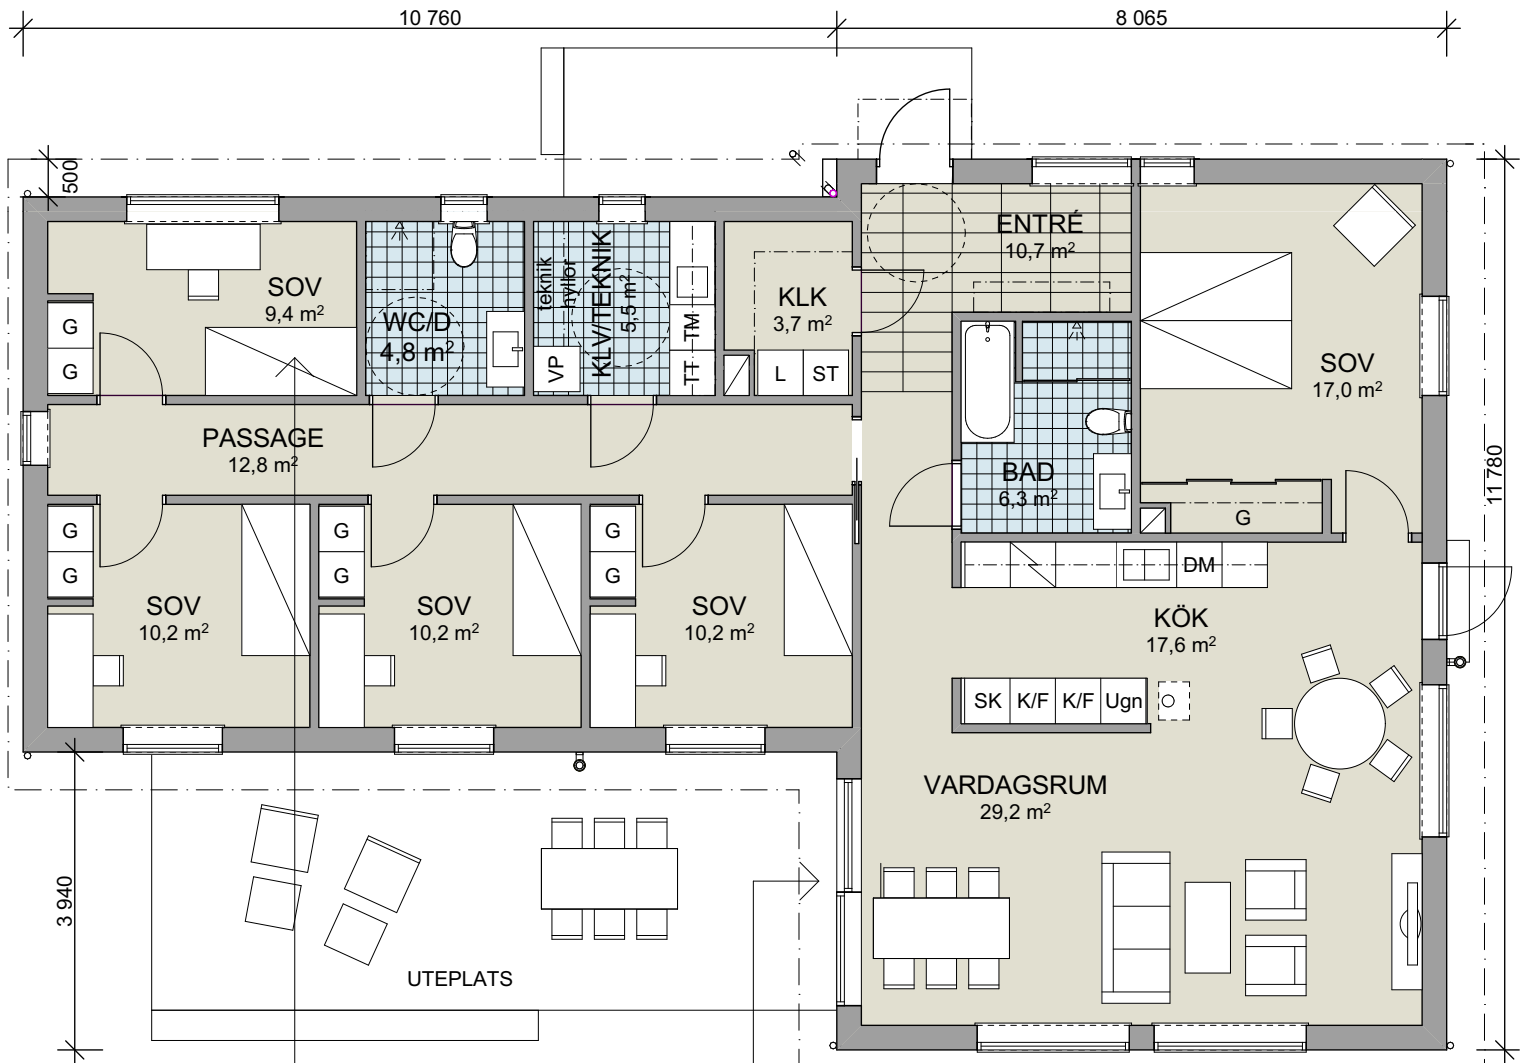

# Planritning tillval

Kiladalen 154-1

TILLVAL:

Extra sovrum

Skjutsdörrar

Skala 1:100

RÄTT TILL ÄNDRINGAR FÖRBEHÅLLS