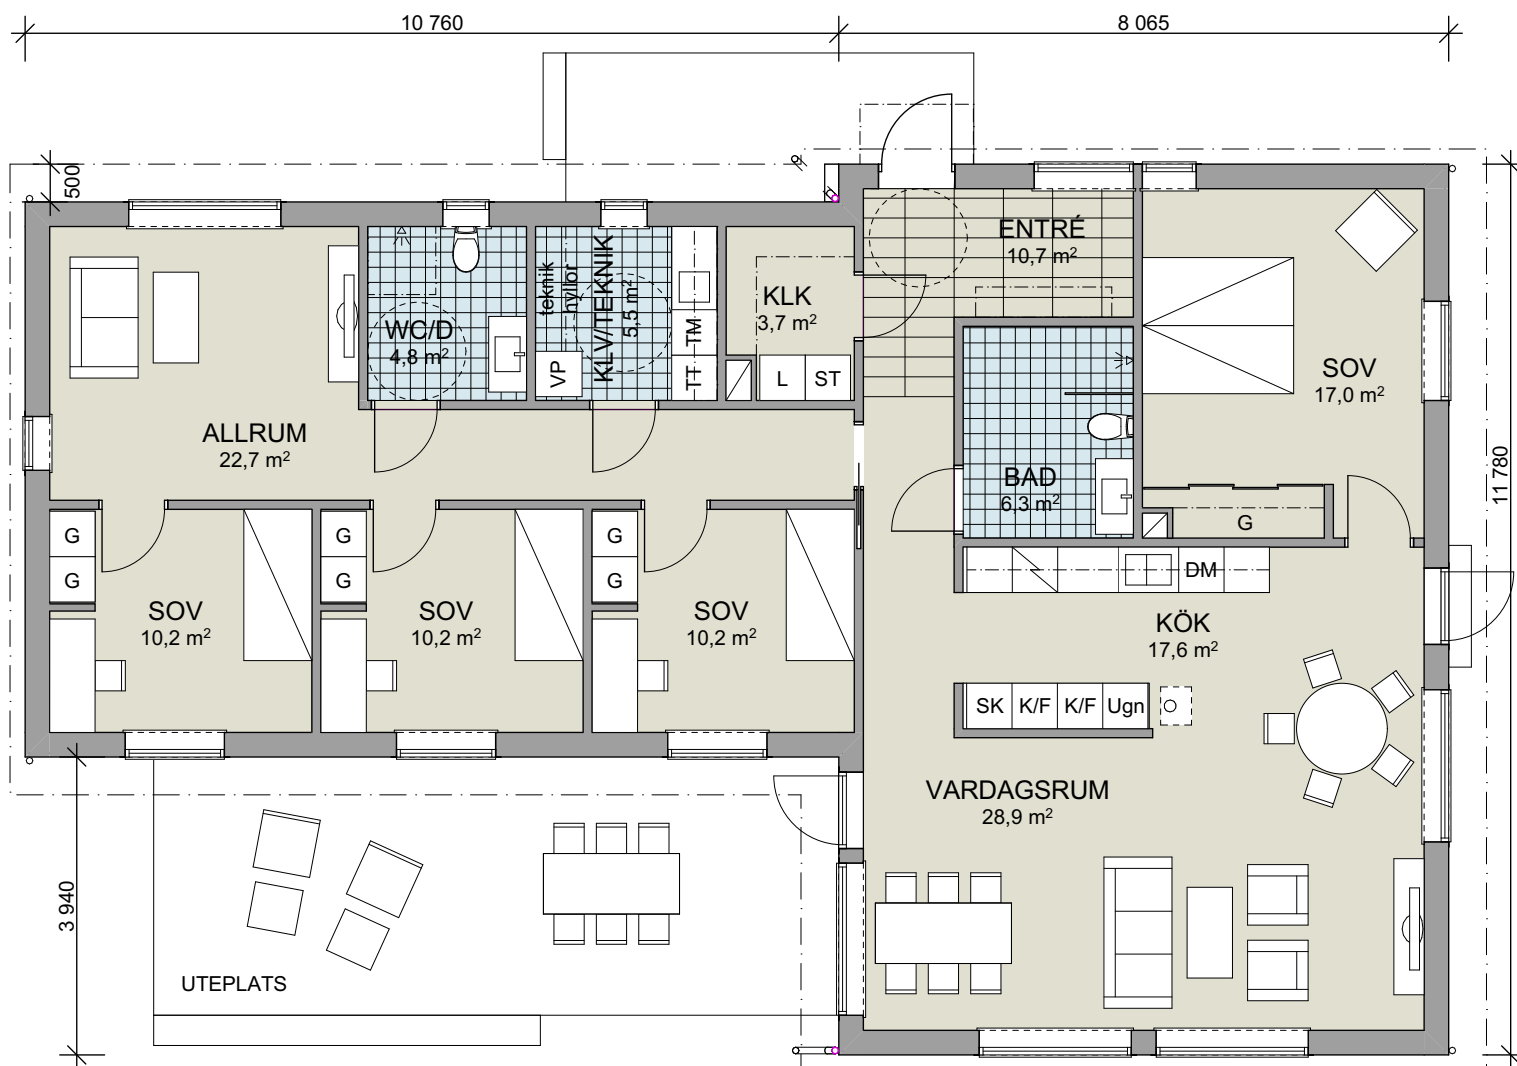

# Planritning grundutförande

Kiladalen 154-1

Skala 1:100

RÄTT TILL ÄNDRINGAR FÖRBEHÅLLS